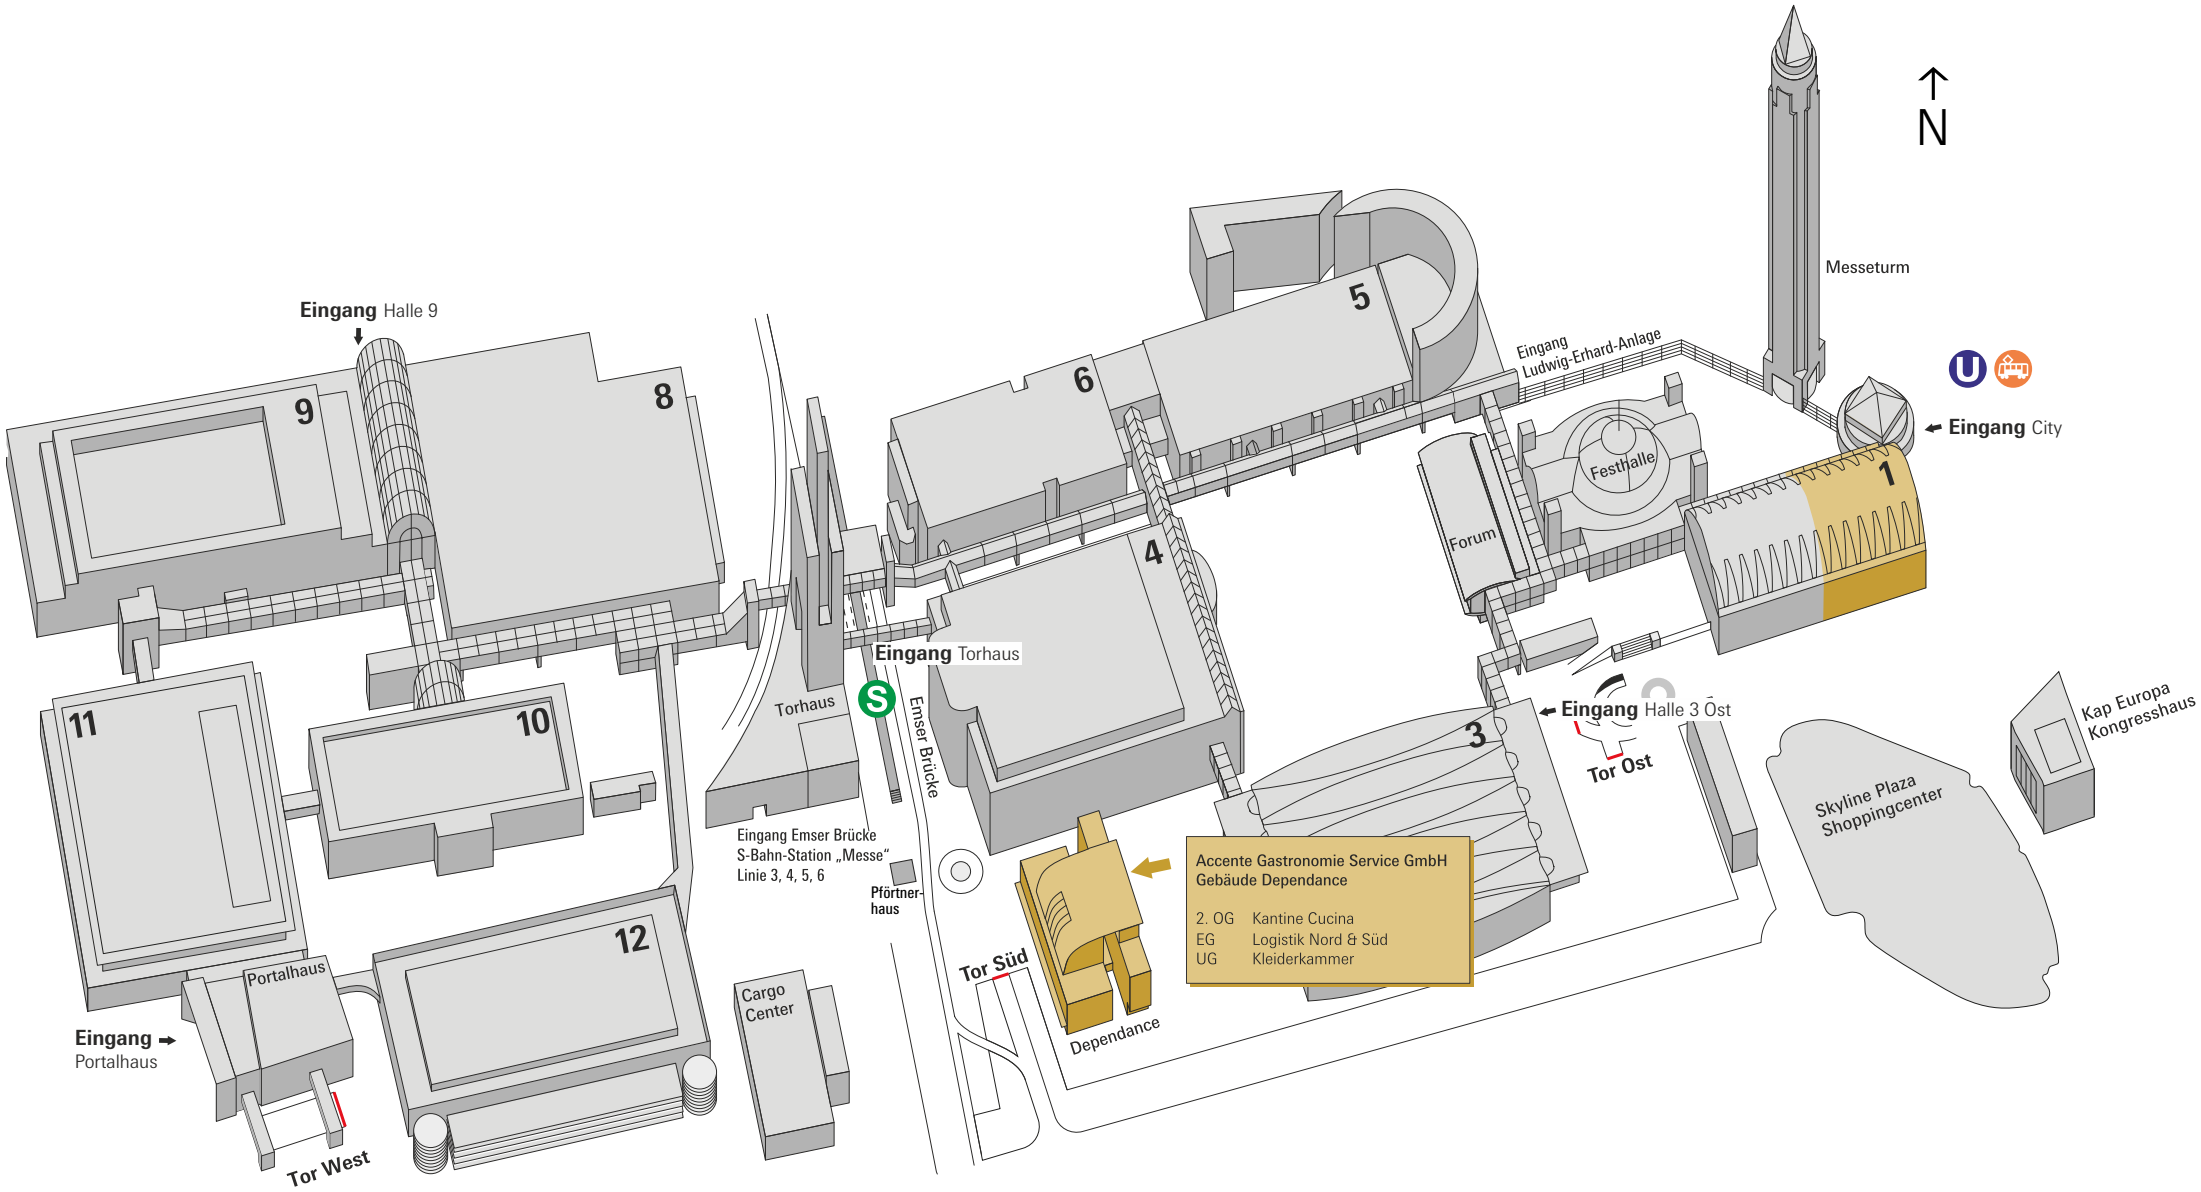

Messturm

← Eingang City

Kap Europa
Kongresshaus

Skyline Plaza
Shoppingcenter

Eingang Halle 9

9

8

6

5

Eingang Ludwig-Erhard-Anlage

Eingang Torhaus

Torhaus

S

Emser Brücke

Eingang Emser Brücke
S-Bahn-Station „Messe“
Linie 3, 4, 5, 6

Pförtnerhaus

Cargo Center

Tor Süd

Dependance

Accente Gastronomie Service GmbH
Gebäude Dependance

2. OG	Kantine Cucina
EG	Logistik Nord & Süd
UG	Kleiderkammer

Eingang Halle 3 Öst

Tor Ost

Forum

Festhalle

Portalhaus

Eingang →
Portalhaus

Tor West